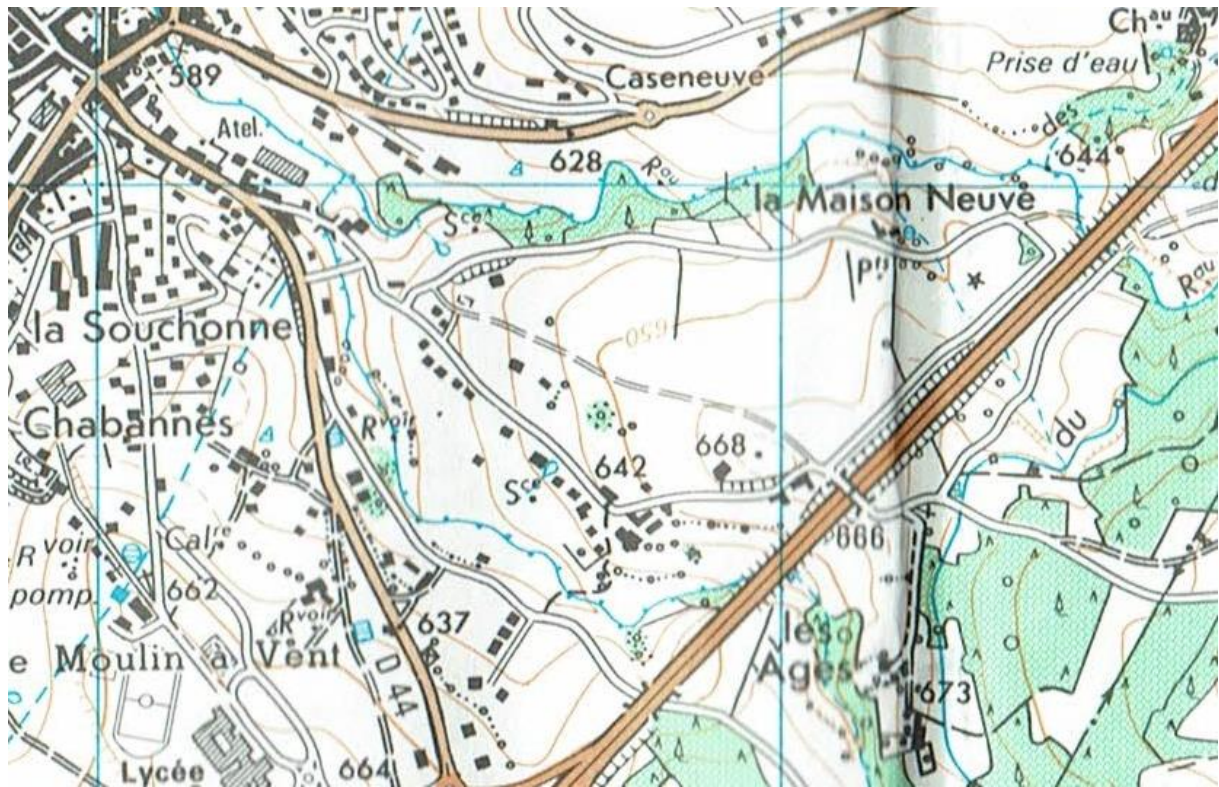

Lieu-dit Les Ages (ancienne route des Ages)

Date d'établissement de la fiche 180614

Parcelle cadastrale

Photo(s)

Date photo

Sources « Nes TAVAUD » (?)

Matériau

Notes « Croix de Saint-Marcellin » qui serait chez M LEYDIER Le Champ du Seigneur Les Chenanches M/L(?)

301117 : vu la mention d'une croix sur une carte IGN au carrefour de la route des Ages. Il ne semble pas que quelque chose soit visible à cet emplacement.

Carte IGN 1/25000^{ème} 1984

Carte IGN 1/25000^{ème} 1999